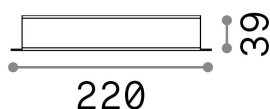

## Technical info

<b>Net weight</b>	1.06 kg
<b>Insulation class</b>	I
<b>Protection index</b>	IP67
<b>Compliance</b>	CE
<b>Operating temperature</b>	-15° ~ +45 °C
<b>Full load efficiency</b>	94%
<b>Accessory type</b>	Required
<b>Power output</b>	100-240 V AC / 130-270 V DC 50/60 Hz
<b>Output Power output</b>	24 V DC